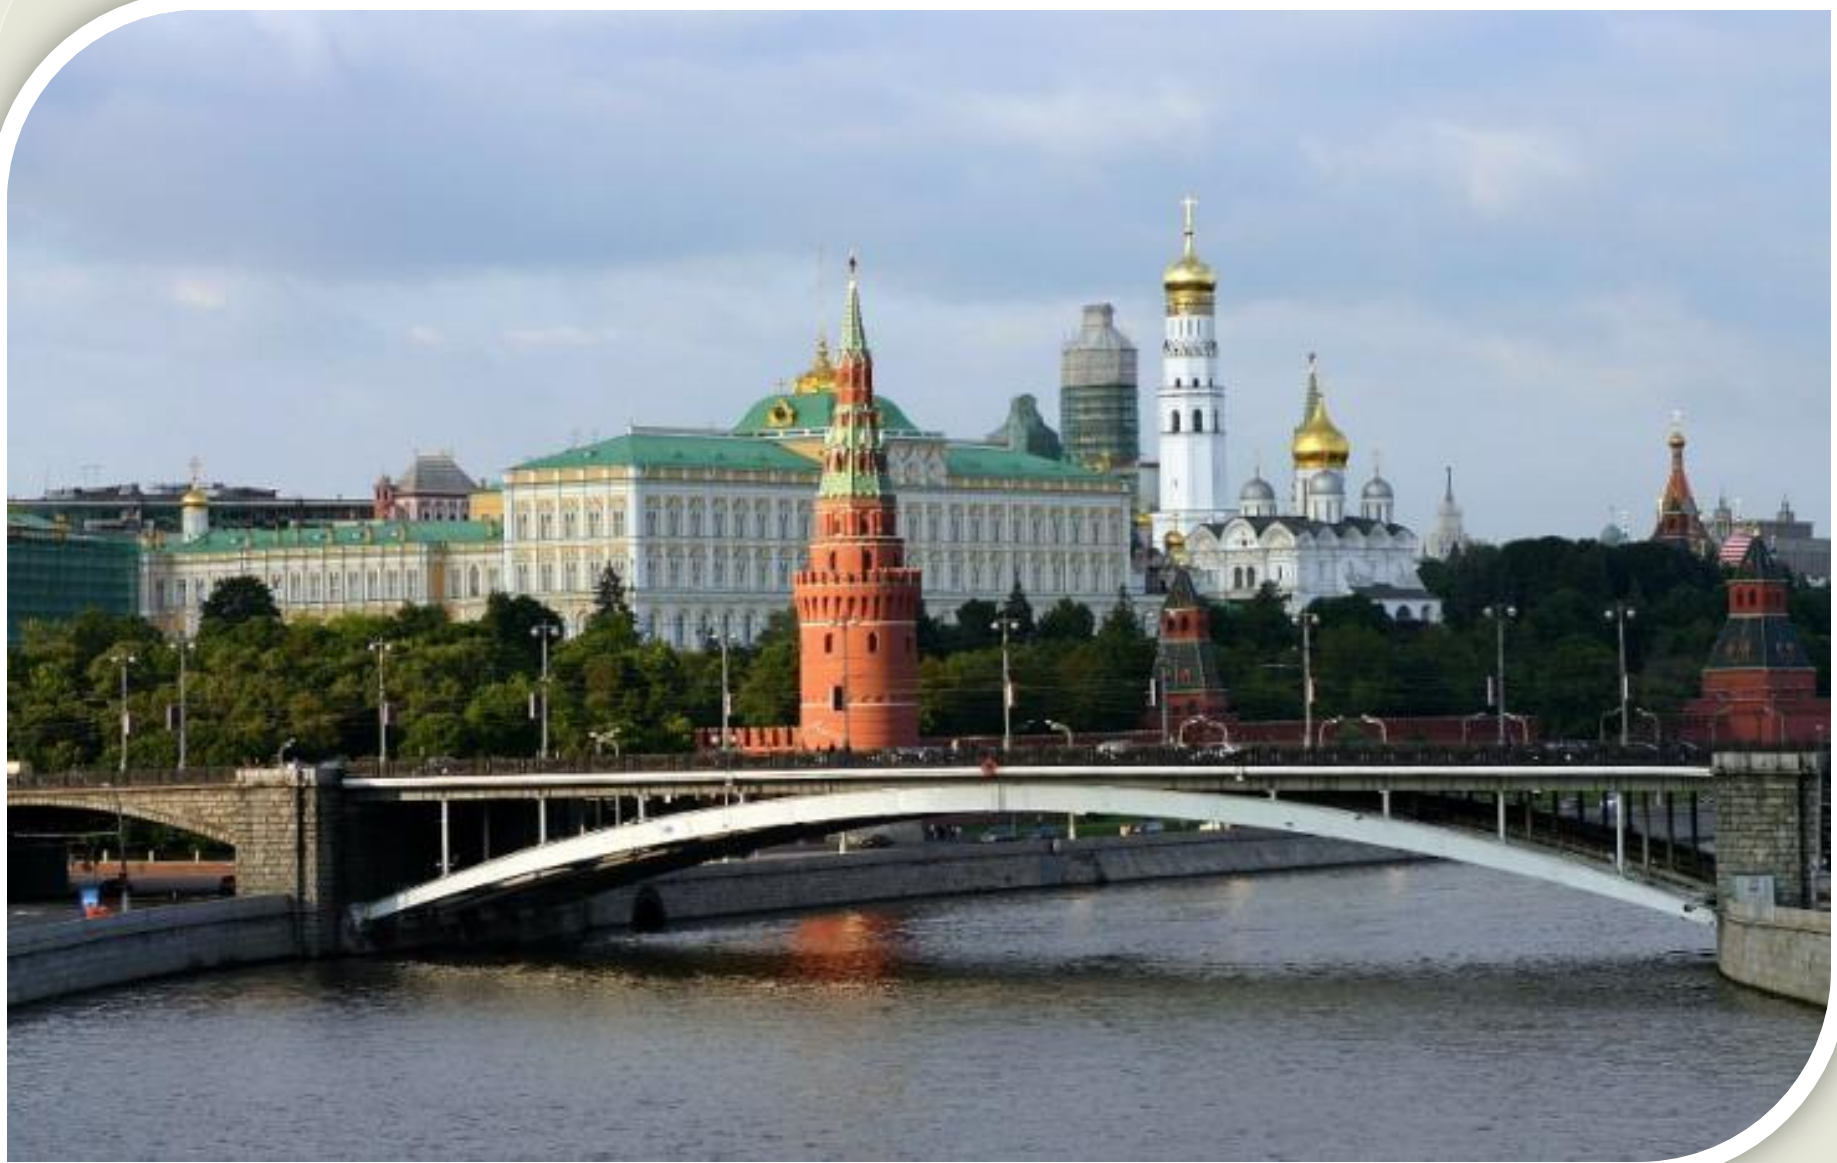

Doc. 14223

VREMIA.IN.UA

VREMIA.IN.UA

VREMIA.IN

**Благовещенский собор  
Московского Кремля 1484-1489 гг**

ПРЕЗИДЕНТ РОССИЙСКОЙ ФЕДЕРАЦИИ  
ПУТИН ВЛАДИМИР ВЛАДИМИРОВИЧ